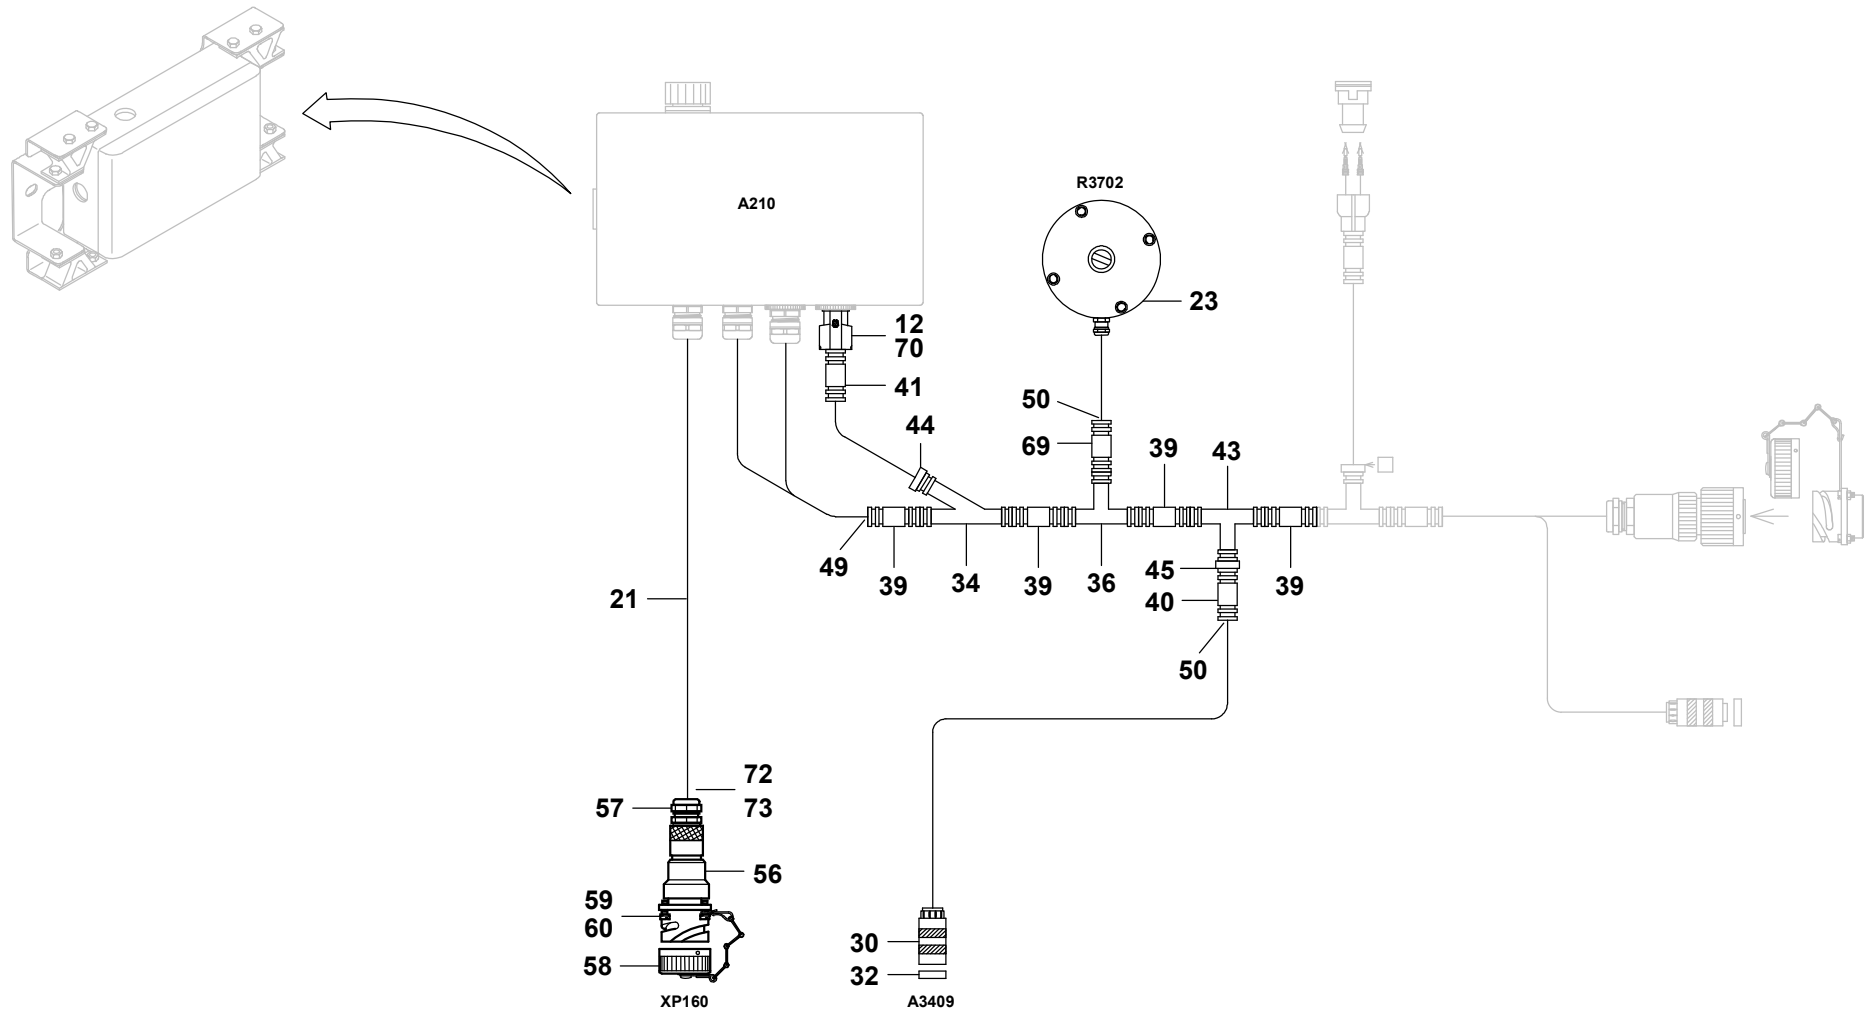

**GROVE**

KABELBAUM SPITZE OHNE HYDR. VERBOLZUNG  
 CABLE HARNESS JIB WITHOUT HYDR. BOLTING

BILDTAFEL  
 PICTORIAL DISPLAY

09.15

**3304881-ETL B**

1/3

**GMK 5250**  
**BE 710**  
**G 173**

**GROVE**

KABELBAUM SPITZE OHNE HYDR. VERBOLZUNG  
 CABLE HARNESS JIB WITHOUT HYDR. BOLTING

BILDTAFEL  
 PICTORIAL DISPLAY

09.15

**3304881-ETL B**

2/3

**GMK 5250**  
**BE 710**  
**G 173**

**GROVE**

KABELBAUM SPITZE OHNE HYDR. VERBOLZUNG  
 CABLE HARNESS JIB WITHOUT HYDR. BOLTING

BILDTAFEL  
 PICTORIAL DISPLAY

09.15

**3304881-ETL B**

3/3

**GMK 5250**  
**BE 710**  
**G 173**